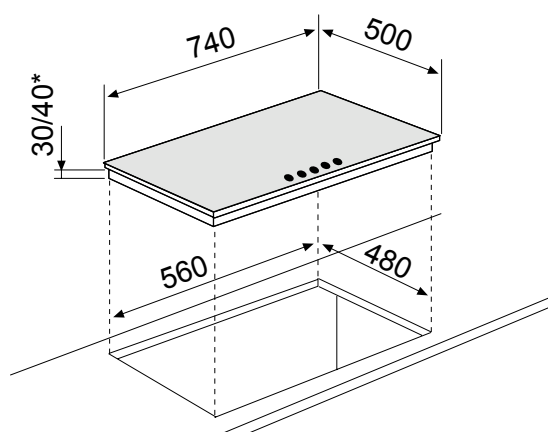

SÉCURITÉS | 03

- Sécurité gaz par thermocouples

ÉQUIPEMENT | 04

- 3 grilles en fonte
- Équipée pour le gaz naturel
- Injecteurs gaz butane/propane fournis

EN OPTION | 05

- Plancha en fonte - Réf. CR520
- Support wok traditionnel à fond rond en fonte
Réf. CR570

En option

Encastrement standard

* avec bornier

- Puissance électrique d'installation : 0,6 W
- < 1 A - 230 V - 50/60 Hz
- Cordon d'alimentation : 120 cm - Sans prise
- Joint d'étanchéité fourni

- Produit l x P : 740 x 500 mm
- Encastrement H x l x P : 30/40* x 560 x 480 mm
- Produit emballé H x l x P : 135 x 800 x 560 mm
- Poids net/brut : 16/17 kg