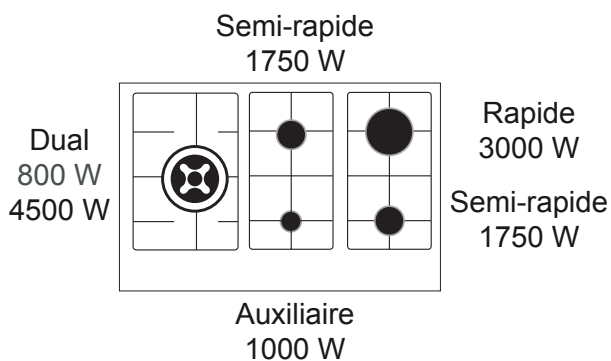

AT851HIX **TABLE INOX GAZ 75 CM**

Référence AT851HIX Couleur Inox EAN 8052745121122

PERFORMANCES | 01

► 5 foyers gaz :

► Puissance gaz totale : 12 kW

CONFORT D'UTILISATION | 02

- Commandes frontales par manettes
- Allumage une main

SÉCURITÉS | 03

- Sécurité gaz par thermocouples

ÉQUIPEMENT | 04

- 3 grilles en fonte
- Équipée pour le gaz naturel
- Injecteurs gaz butane/propane fournis

EN OPTION | 05

- Plancha en fonte - Réf. CR520
- Support wok traditionnel à fond rond en fonte
Réf. CR570

En option

Encastrement standard

* avec bornier

- Puissance électrique d'installation : 0,6 W
- < 1 A - 230 V - 50/60 Hz
- Cordon d'alimentation : 120 cm - Sans prise
- Joint d'étanchéité fourni

- Produit l x P : 740 x 500 mm
- Encastrement H x l x P : 30/40* x 560 x 480 mm
- Produit emballé H x l x P : 135 x 800 x 560 mm
- Poids net/brut : 16/17 kg